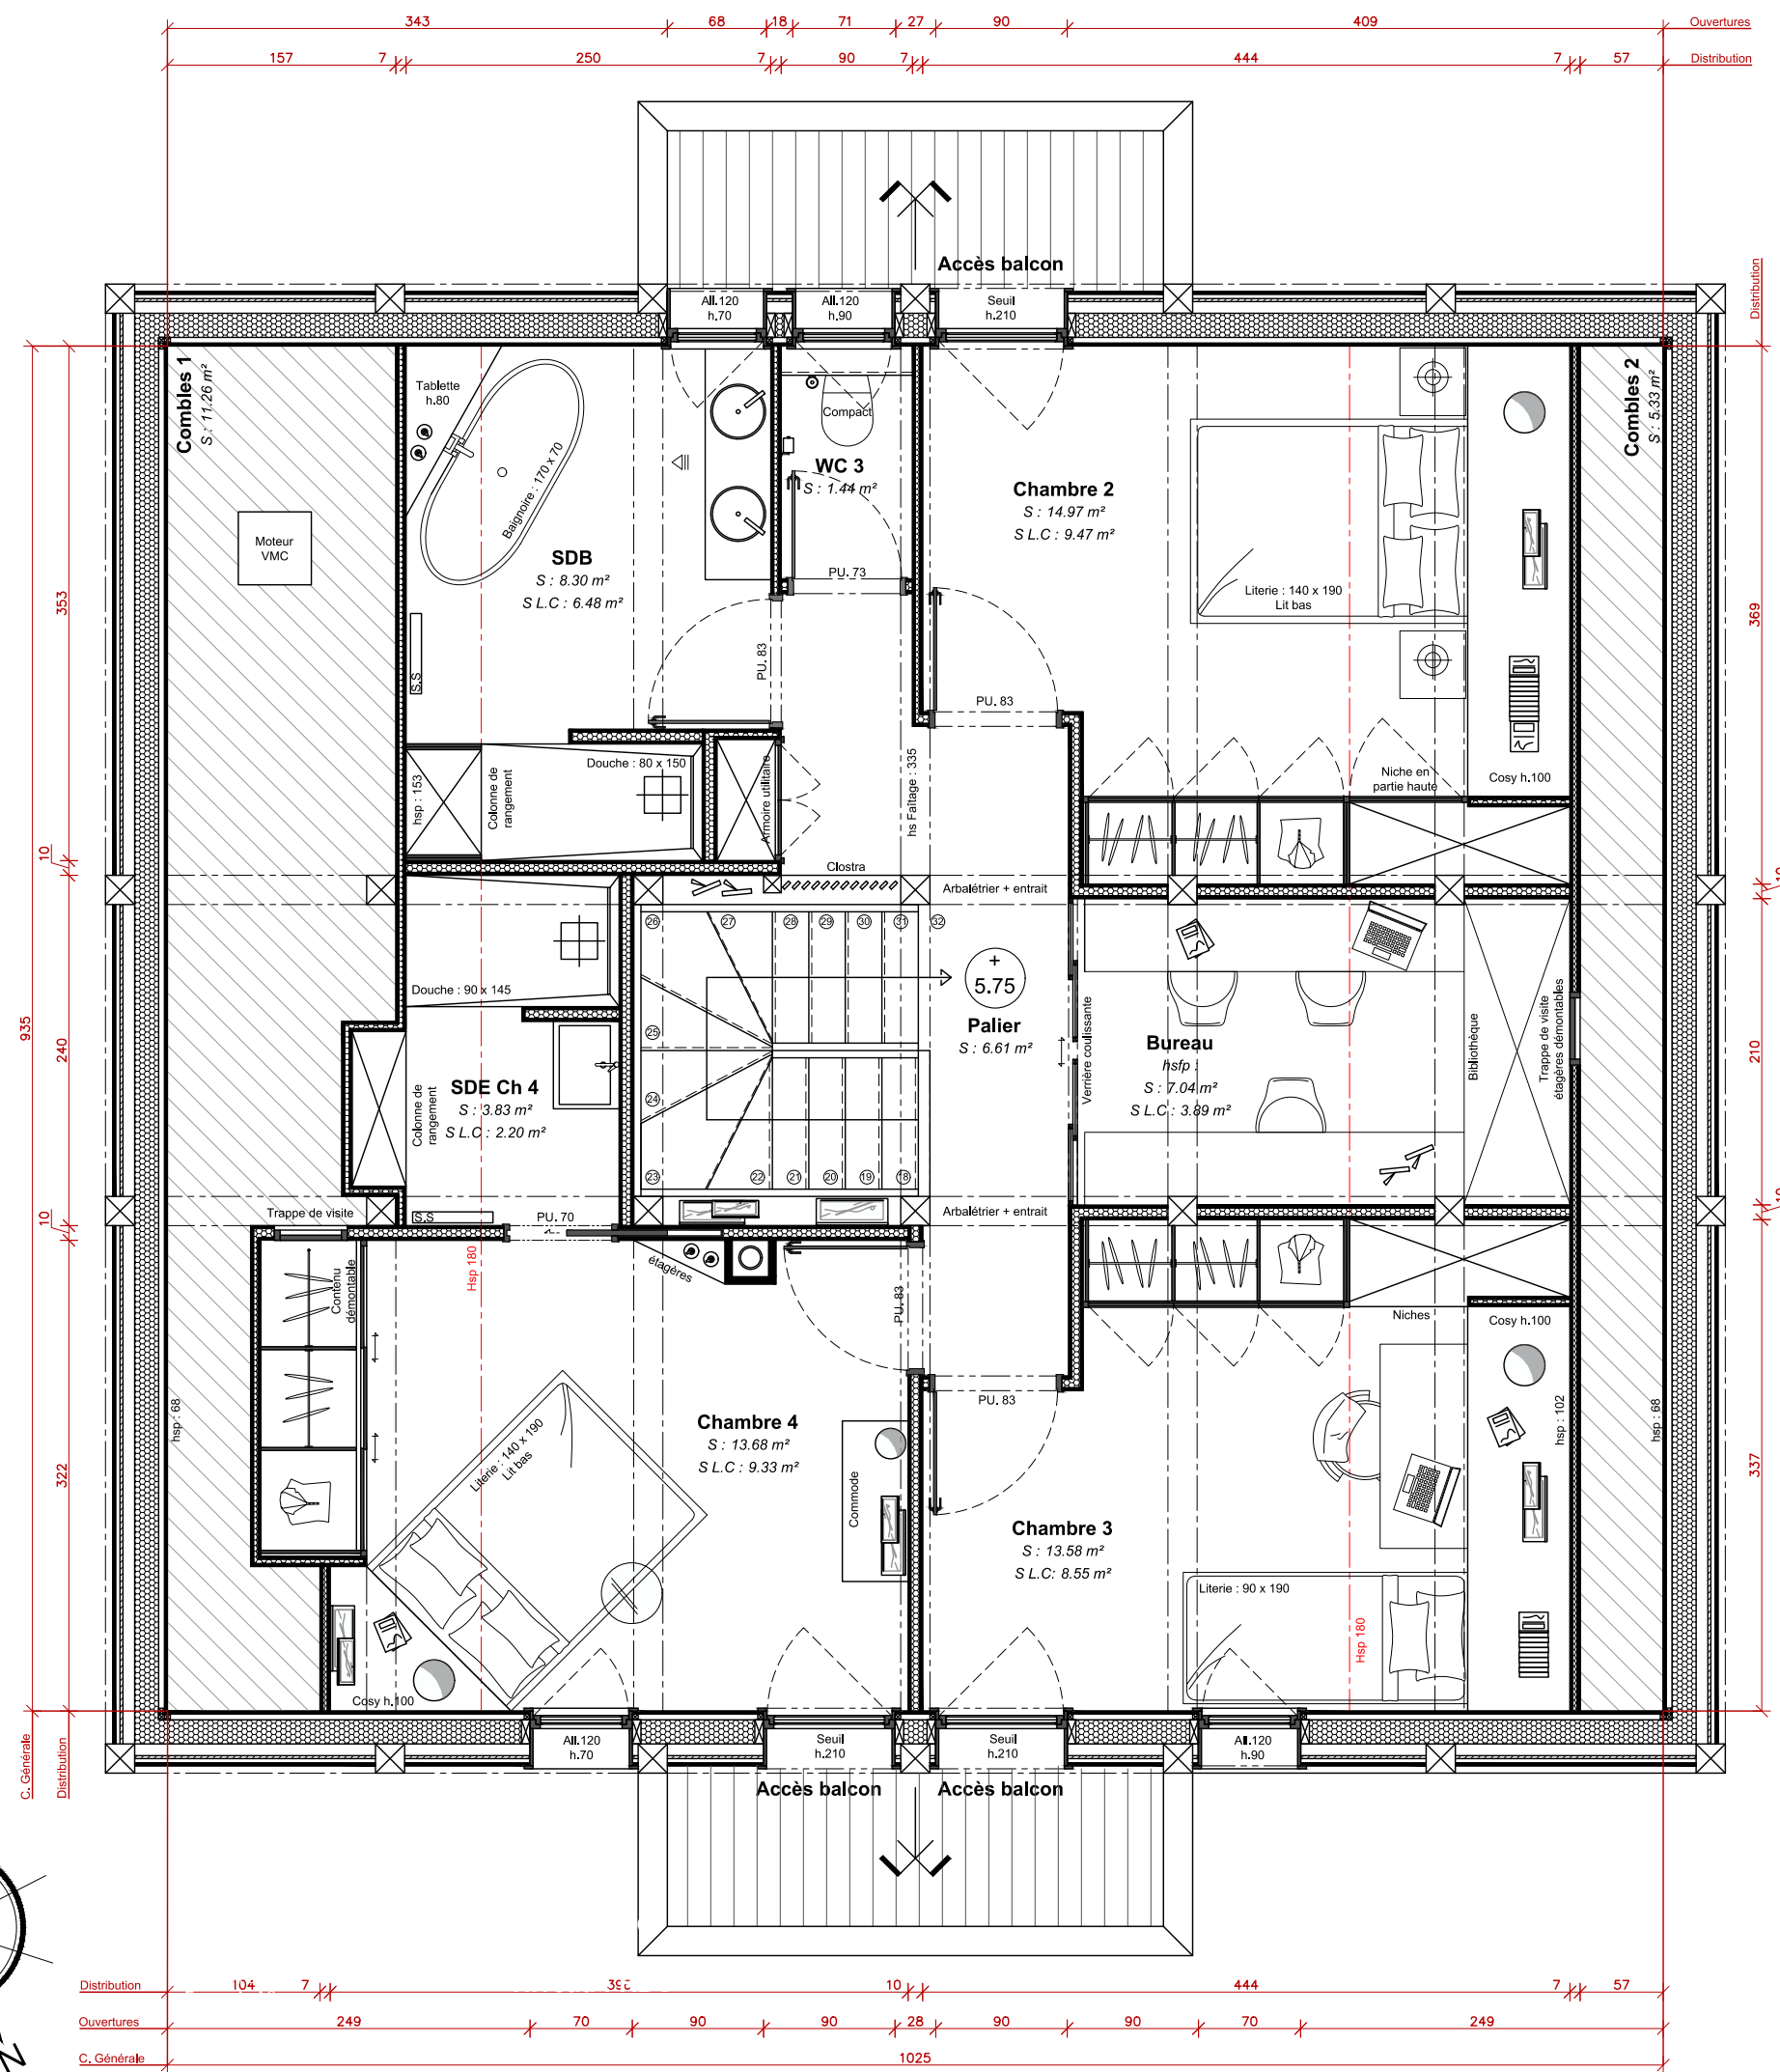

**Superficie :**

<b>Rez de jardin :</b> 67.52 m <sup>2</sup> avec garage : 90.65 m <sup>2</sup>
<b>Rez de chaussée :</b> 88.60 m <sup>2</sup>
<b>Etage :</b> 69.45 m <sup>2</sup> (hors combles 1 & 2) avec Loi Carrez : 47.97 m <sup>2</sup>
<b>Total :</b> 225.57 m <sup>2</sup>

**Superficie :**

Rez de jardin :	67.52 m <sup>2</sup>
avec garage :	90.65 m <sup>2</sup>
Rez de chaussée :	88.60 m <sup>2</sup>
Etage :	69.45 m <sup>2</sup> (hors combles 1 & 2)
avec Loi Carrez :	47.97 m <sup>2</sup>
<b>Total :</b>	<b>225.57 m<sup>2</sup></b>